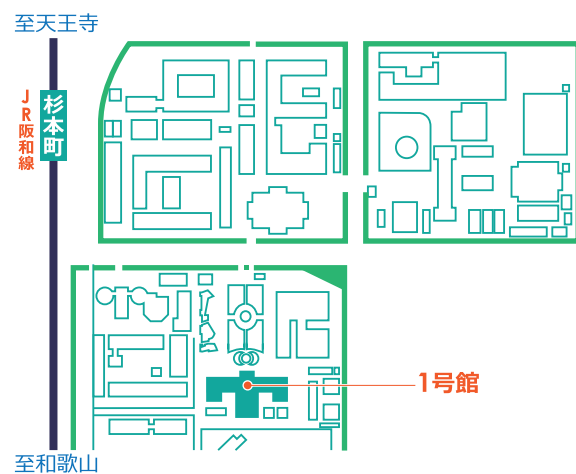

文学研究科スタッフ一覧 (2017年4月1日現在)

【哲学歴史学専攻】

1. 哲学専修
2. 仲原 孝 (宗教哲学)
   - 高梨 友宏 (ドイツ近現代美学)
   - 土屋 貴志 (倫理学)
   - 佐金 武 (現代英米哲学)

【人間行動学専攻】

1. 社会学専修
2. 進藤 雄三 (医療社会学)
   - 石田 佐恵子 (文化社会学)
   - 伊地知 紀子 (社会人類学)
   - 川野 英二 (都市政策・社会政策の比較社会学)
   - 笹島 秀晃 (都市社会学)

【言語文化学専攻】

1. 国語国文学専修
2. 丹羽 哲也 (日本語文法)
   - 小林 直樹 (日本中世文学)
   - 久堀 裕朗 (日本近世文学)
   - 奥野 久美子 (日本近代文学)
   - 山本 真由子 (日本古代文学)
3. 言語応用学専修
4. 関 茂樹 (語用論意味論)
   - 井狩 幸男 (神経心理言語学)
   - 山崎 雅人 (言語学・満州語研究)
   - 田中 一彦 (言語意味理論)

日本史学専修

- 塚田 孝 (日本近世史)
- 仁木 宏 (日本中世史)
- 岸本 直文 (日本考古学)
- 佐賀 朝 (日本近現代史)
- 磐下 徹 (日本古代史)

心理学専修

- 池上 知子 (社会心理学)
- 山 祐嗣 (認知心理学)
- 川邊 光一 (行動神経科学)
- 佐伯 大輔 (行動分析学)

中国語中国文学専修

- 松浦 恆雄 (中国現代文学)
- 岩本 真理 (中国語学)
- 張 新民 (現代中国文化論)
- 大岩本 幸次 (中国語音韻史)

表現文化学専修

- 三上 雅子 (欧米・日本の現代演劇・マンガ論)
- 小田中 章浩 (フランス演劇・表象文化論)
- 野末 紀之 (イギリス文化・表象文化論)
- 高島 葉子 (比較民間説話・伝承)
- 海老根 剛 (ドイツ文化研究・表象文化論)

東洋史学専修

- 井上 徹 (中国近世近代史)
- 平田 茂樹 (中国近世史)
- 野村 親義 (近現代インド経済史)
- 上野 雅由樹 (西アジア近世近代史)

教育学専修

- 柏木 敦 (日本教育史)
- 添田 晴雄 (比較教育学)
- 森 久佳 (教師教育学)
- 島田 希 (教育方法学)

英語英米文学専修

- 杉井 正史 (近世イギリス文学)
- 田中 孝信 (近現代イギリス文学)
- リチャーズ, イアン (現代英語文学)
- 古賀 哲男 (アメリカ文学)
- 豊田 純一 (英語学・認知言語学)

【アジア都市文化学専攻】

- 野崎 充彦 (韓国古典文学・伝統文化論)
- 多和田 裕司 (文化人類学)
- 菅原 真弓 (美術史・文化資源学)
- 増田 聡 (ポピュラー音楽研究)
- 堀 まどか (国際日本研究・日本語文学)
- 天野 景太 (観光学)

西洋史学専修

- 大黒 俊二 (イタリア中世史)
- 北村 昌史 (近現代ドイツ社会史)
- 草生 久嗣 (ビザンツ史・宗教社会学)

地理学専修

- 大場 茂明 (都市政策)
- 水内 俊雄 (都市社会地理学)
- 山崎 孝史 (政治地理学・沖縄研究)
- 祖田 亮次 (人文地理学)
- 木村 義成 (地理情報システム)

ドイツ語フランス語圏言語文化学専修

- 神竹 道士 (ドイツ語学)
- 福島 祥行 (コミュニケーション論・言語学習・教育・仏語学)
- 高井 絹子 (現代ドイツ文学・文化)
- 白田 由樹 (19世紀末フランス文化・文学)
- 原野 葉子 (20世紀フランス文学)
- 長谷川 健一 (18・19世紀のドイツ文化・文学)

● お問い合わせ

大阪市立大学大学院文学研究科
〒558-8585 大阪市住吉区杉本3-3-138
Tel: 06-6605-2351

● 事前申込不要

<http://www.lit.osaka-cu.ac.jp/>
(大学院入試については文学研究科のウェブサイトにて情報を提供しています)